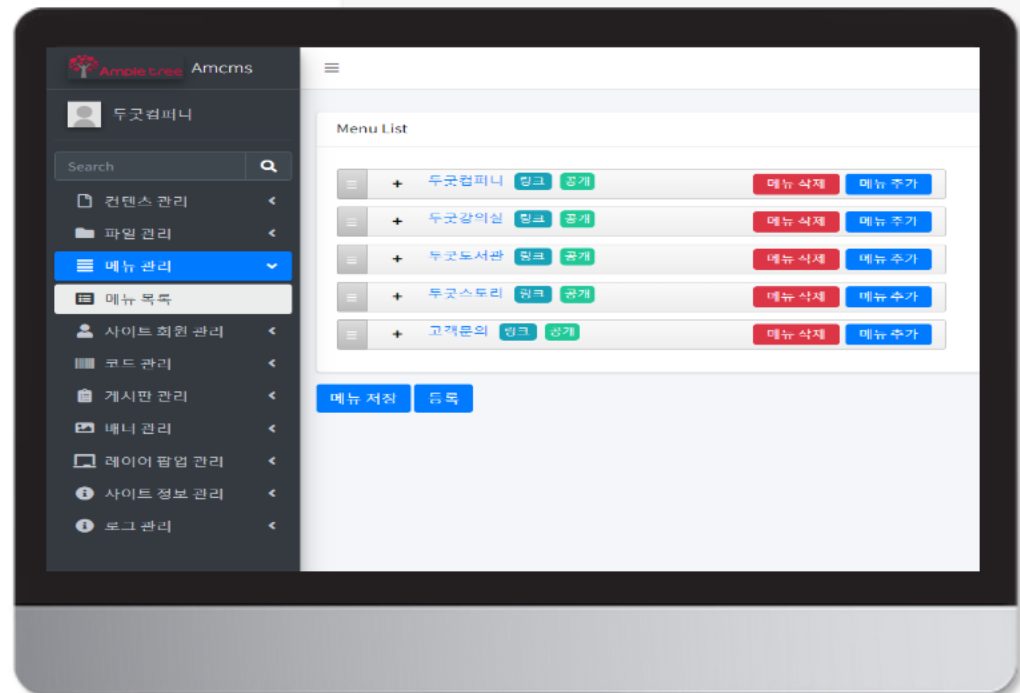

- 통합 관리시스템 내 서비스 관리
- 별도 메인 및 메뉴, 각종 서비스 제공
- 사이트 별 메뉴 및 권한 (관리자 포함) 관리