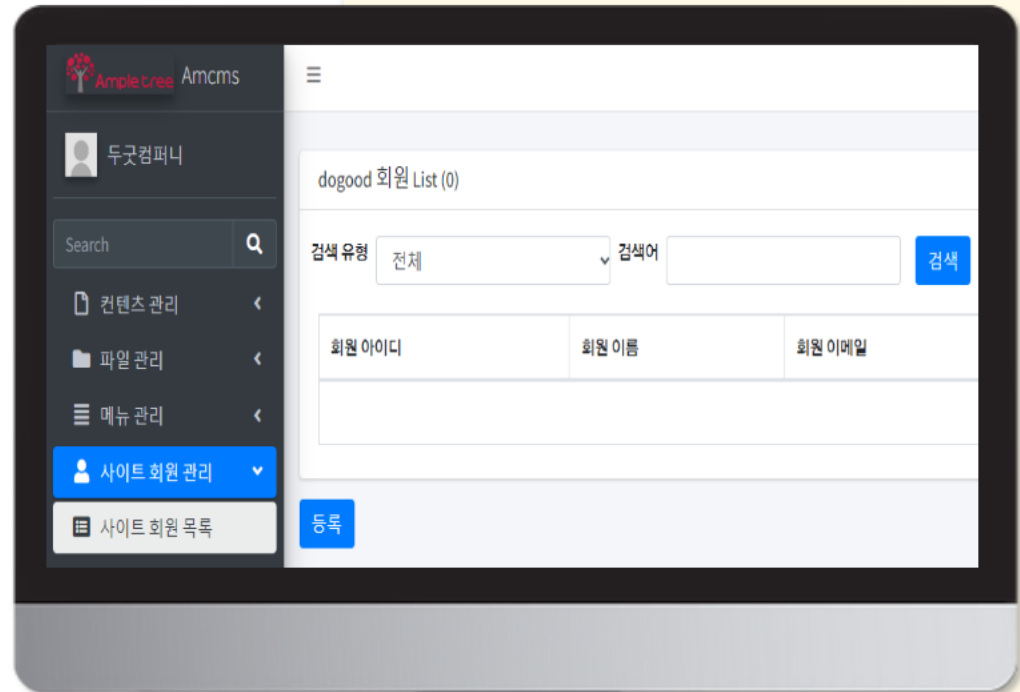

대규모 포털 CMS 구축 및 운영 노하우가 반영된 통합 CMS!

- 시스템 내 모든 사이트의 회원을 일괄 관리
- 복호화 불가능한 (SHA-256) 암호회 지원
- 담당관리자의 회원 입력, 탈퇴, 수정, 삭제 가능