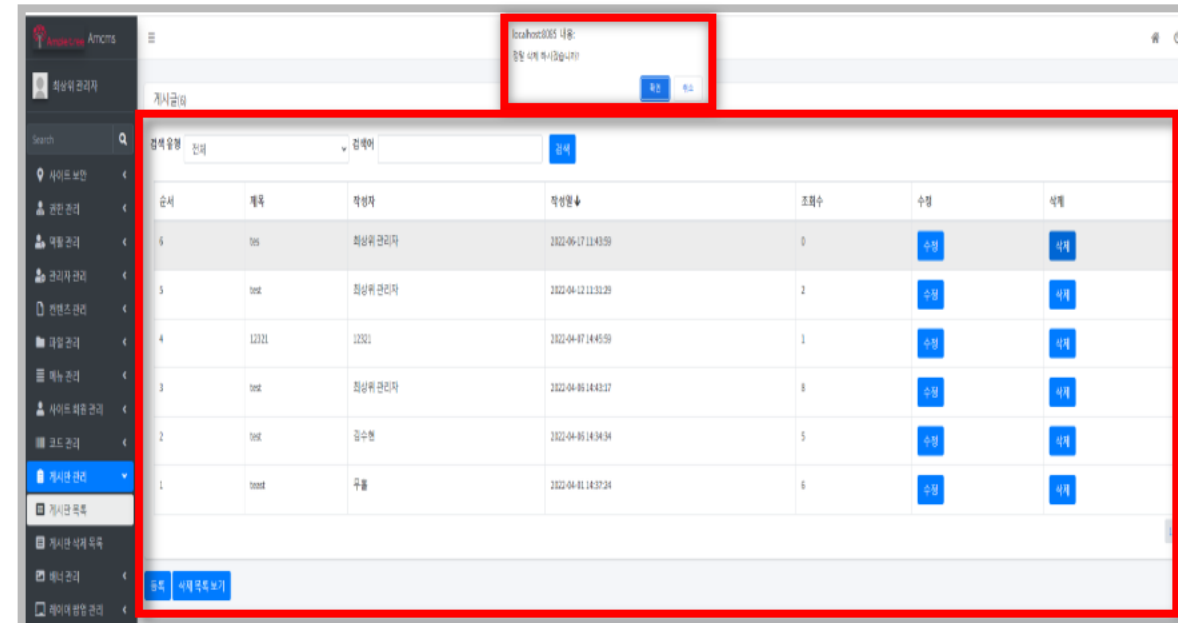

게시물 등록/삭제 기본 기능

- 게시물 등록/삭제/이동/복사 기본 기능 제공
- 다양한 형태의 글 작성 포맷 제공 등