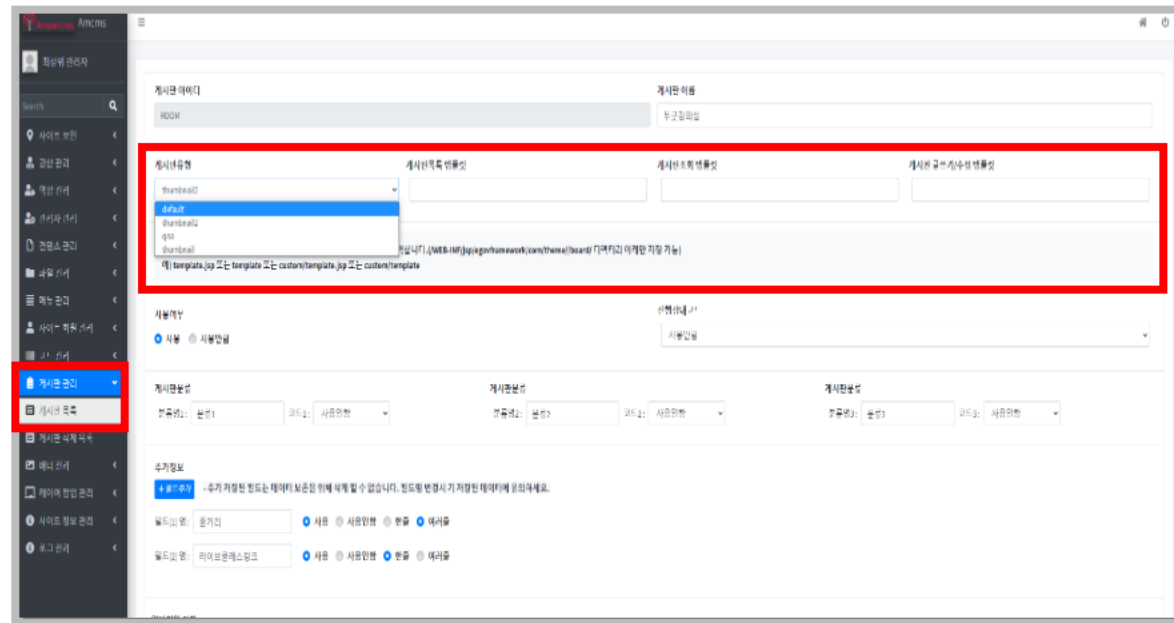

스킨 변경 및 관리기능

- 각 게시판 별 스킨 변경 및 관리기능 제공
- 공통스킨 및 개별스킨 사용 가능