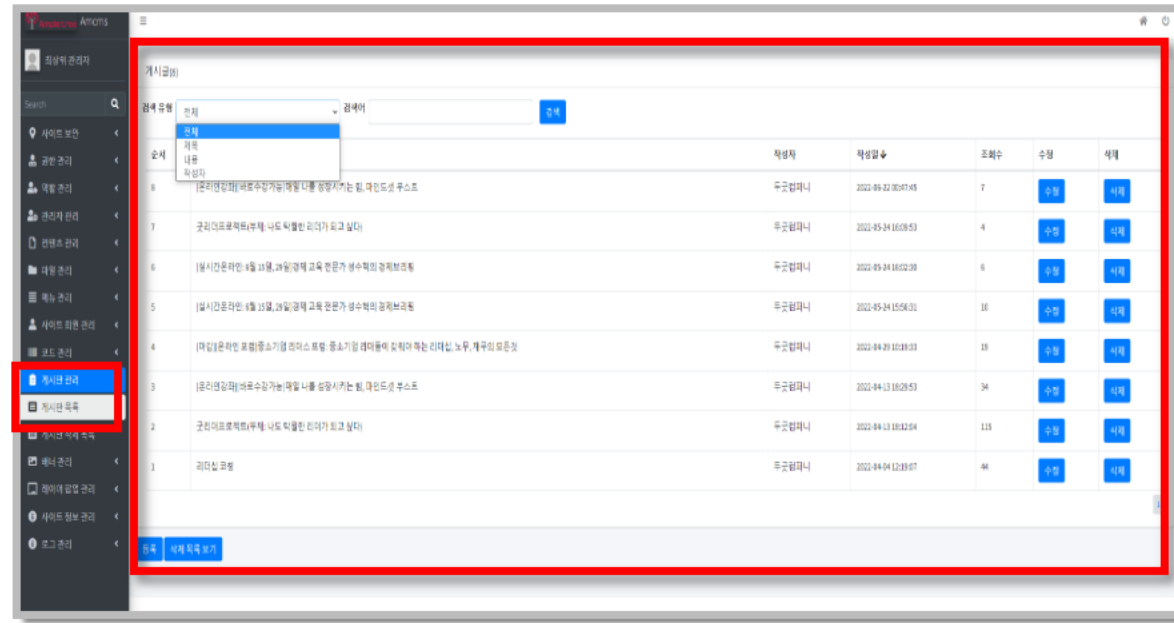

통합 관리를 위한 다양한 관리 기능을 제공 합니다!

게시물 검색기능 제공

- 제목, 게시자, 게시일, 주제어, 조회수 본문 등 내용 검색